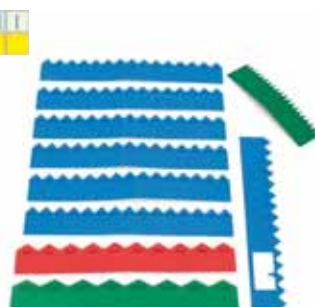

Lišty na perlový materiál

Šipky k perlovým řetězům aj. K dostání pouze v celých sadách. Podle přání buď S nebo BEZ plastových krabiček.