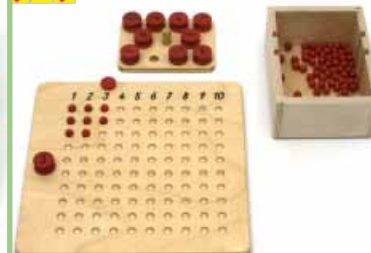

Malá deska na násobení inkl. dřevěná krabice, kuličky a puntíky

Obj.č. MP9c/3 nebo MP9c/1

1 dřevěná deska ca. 21cm x 21 cm, 100 červených kuliček o průměru 8 mm a 10 červených puntíků ze dřeva. Inklusiv: podnos a uzavíratelná krabička.