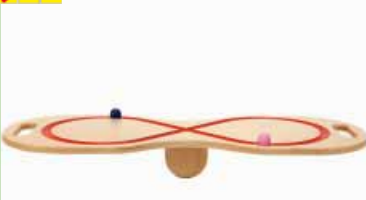

Obj.č. ZM56a/3

Překližkový kruh s vyfrézovanými otvory, 20 pestrobarevných kuliček, tištěné předlohy, dřevěná krabička. Trénink jemné motoriky prstů, vytrvalosti atd.

Kuličková dráha 8 oboustranně zaoblená, barevně podložena + dřevěný box s 5 kuličkami

Obj.č. ZM58a/3

Ležící osmička. Velikost ca. 50 cm x 23,5 cm. 1 strana červená, 1 strana modrá. Různá hloubka dráhy. Kulička 1,5 cm

kuličková dráha 8 s podpěrou a 2 kuličkami prům. 20mm

Obj.č. zm58b/3

Ležící osmička. Velikost ca. 60 cm x 23 cm frézováno na kuličky o velikosti 2 cm. Podpěra pro umístění na stole, 8 cm.