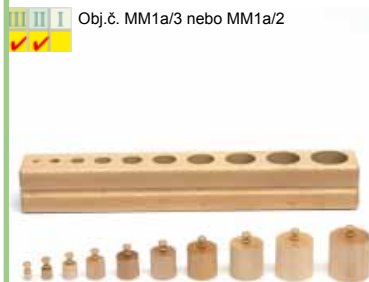

Stojany na zapínací rámy

Obj.č. MM26t/3

Obj.č. MM26s/3

Obj.č. MM26r/3

Stojany na 4, 8 nebo 12 ráků.
Dodáváme rozloženo na díly. Lehce sešroubovatelné.

Smyslový materiál

Materiál k procvičování pěti smyslů: izolování smyslů, vlastnosti nemateriálních čí materiálních věcí, nastavitelný stupeň obtížnosti.

Sada vkládacích válečků podle velikosti

Obj.č. MM1a/3 nebo MM1a/2

Dřevěný kvádr ca. 50 x 7 x 7 cm se zakulacenými hranami a rohy. 10 10 zářezů/otvorů, jež se stejnoměrně liší ve výšce i průměru.

Sada vkládacích válečků podle tloušťky