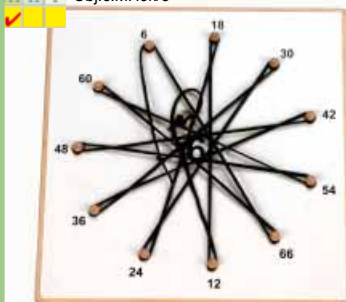

1 číselná hvězda potištěná, 10 dřevěných kolíčků + provázek

Obj.č. MH9e/3 nebo MH9e/1

Pro násobky od 2 do 10.

Kombinace 11-hvězdy + folie + kroužek

Obj.č.MH9k/3

cenově výhodná varianta, 1 základní deska a 9 fólií s předtištěnými výsledky. Plus provázek.